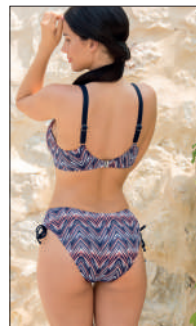

ITALIA 3 4 5 6 7 8 9 10 11
U.K. 34 36 38 40 42 44 46 48 50
130 125 120 115 110 105 100 95 90
58 56 54 52 50 48 46 44 42

ESPAÑA 90 95 100 105 110 115 120 125 130
FRANCIA 42 44 46 48 50 52 54 56 58