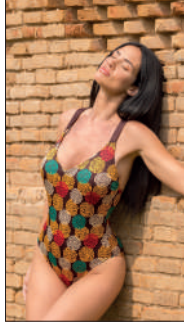

15 BAÑADOR CONTROL
FOAM SIN ARO
TIRANTE REGULABLE
T.: 95B-120B

16 BAÑADOR CONTROL
FOAM SIN ARO
TIRANTE REGULABLE
T.: 90C-110C

SERIE 07

SERIE 08

SERIE 09

SERIE 10

SERIE 11

SERIE VILMA