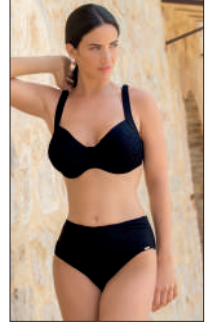

SERIE VILMA

COLORES

CARMÍN

NEGRO