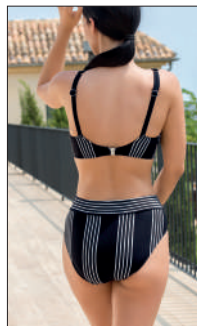

REF. TALLAS

05

BIKINI SIN FOAM
CON ARO REDUCTOR
TIRANTE REGULABLE.
T.: 95C-115C

06

BIKINI CONTROL SIN
FOAM CON ARO TIRANTE
REGULABLE.
T.: 95C-115C

26

BIKINI SIN FOAM
CON ARO REDUCTOR
TIRANTE REGULABLE.
T.: 95C-115C

07

BIKINI FOAM CON ARO
TIRANTE REGULABLE.
T.: 90C-105C

08

BIKINI BANDEAU FOAM
CON ARO TIRANTE DES-
MONTABLE.
T.: 90C-105C

09

BIKINI FOAM SIN ARO
TIRANTE REGULABLE.
T.: 90C-105C

BA

BRAGA ALTA
T.:90-115

BAL-DENIM
BAL-NEGRO

BRAGA ALTA T.:90-115

BK

BRAGA BIKINI
T.:90-115

BKL-DENIM
BKL-NEGRO

BRAGA BIKINI REGULABLE EN
ALTURA
T.:90-115

Fotografía: Pepe Marín

Agradecimiento a:

Masia El Teular Tel. 674 367 394

EL TEULAR

by El Post