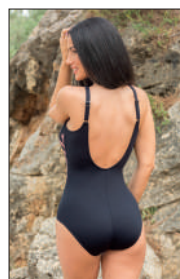

SERIE 11

REF. TALLAS

00 BAÑADOR CONTROL
FOAM SIN ARO
TIRANTE REGULABLE
T.: 95B-130B

01 BAÑADOR CONTROL
FOAM SIN ARO
TIRANTE REGULABLE
T.: 95B-130B

02 BAÑADOR CONTROL
FOAM SIN ARO
TIRANTE REGULABLE
T.: 90B-110B

03 BAÑADOR CONTROL
FOAM SIN ARO
TIRANTE REGULABLE
T.: 95B-130B

04 BAÑADOR CONTROL
FOAM SIN ARO
TIRANTE REGULABLE
T.: 90B-110B

10 BAÑADOR BANDEAU
FOAM SIN ARO
TIRANTE DESMONTABLE
T.: 90C-110C

11 BAÑADOR CONTROL
FOAM SIN ARO
TIRANTE REGULABLE
T.: 95B-120B

12 BAÑADOR CONTROL
FOAM SIN ARO FALDA
T.: 95B-120B

13 BAÑADOR CONTROL
FOAM SIN ARO
TIRANTE REGULABLE
T.: 90B-110B

15 BAÑADOR CONTROL
FOAM SIN ARO
TIRANTE REGULABLE
T.: 95B-120B

16 BAÑADOR CONTROL
FOAM SIN ARO
TIRANTE REGULABLE
T.: 90C-110C