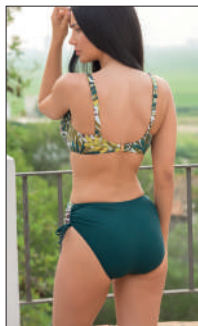

REF. TALLAS

05

BIKINI SIN FOAM
CON ARO REDUCTOR
TIRANTE REGULABLE.
T.: 95C-115C

06

BIKINI CONTROL SIN
FOAM CON ARO TIRANTE
REGULABLE.
T.: 95C-115C

26

BIKINI SIN FOAM
CON ARO REDUCTOR
TIRANTE REGULABLE.
T.: 95C-115C

07

BIKINI FOAM CON ARO
TIRANTE REGULABLE.
T.: 90C-105C

08

BIKINI BANDEAU FOAM
CON ARO TIRANTE DES-
MONTABLE.
T.: 90C-105C

09

BIKINI FOAM SIN ARO
TIRANTE REGULABLE.
T.: 90C-105C

BA

BRAGA ALTA
T.:90-115

BAL-DENIM
BAL-NEGRO

BRAGA ALTA T.:90-115

BK

BRAGA BIKINI
T.:90-115

BKL-DENIM
BKL-NEGRO

BRAGA BIKINI REGULABLE EN
ALTURA
T.:90-115

Fotografía: Pepe Marín

Agradecimiento a:

Masia El Teular Tel. 674 367 394

EL TEULAR

by El Post