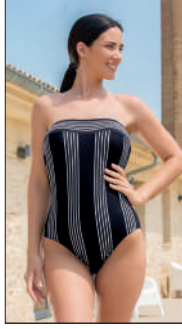

SERIE 01

SERIE 02

SERIE 03

SERIE 04

SERIE 05

SERIE 06

REF. TALLAS

00 BAÑADOR CONTROL
FOAM SIN ARO
TIRANTE REGULABLE
T.: 95B-130B

01 BAÑADOR CONTROL
FOAM SIN ARO
TIRANTE REGULABLE
T.: 95B-130B

02 BAÑADOR CONTROL
FOAM SIN ARO
TIRANTE REGULABLE
T.: 90B-110B

03 BAÑADOR CONTROL
FOAM SIN ARO
TIRANTE REGULABLE
T.: 95B-130B

04 BAÑADOR CONTROL
FOAM SIN ARO
TIRANTE REGULABLE
T.: 90B-110B

10 BAÑADOR BANDEAU
FOAM SIN ARO
TIRANTE DESMONTABLE
T.: 90C-110C

11 BAÑADOR CONTROL
FOAM SIN ARO
TIRANTE REGULABLE
T.: 95B-120B

12 BAÑADOR CONTROL
FOAM SIN ARO FALDA
T.: 95B-120B

13 BAÑADOR CONTROL
FOAM SIN ARO
TIRANTE REGULABLE
T.: 90B-110B

15 BAÑADOR CONTROL
FOAM SIN ARO
TIRANTE REGULABLE
T.: 95B-120B

16 BAÑADOR CONTROL
FOAM SIN ARO
TIRANTE REGULABLE
T.: 90C-110C