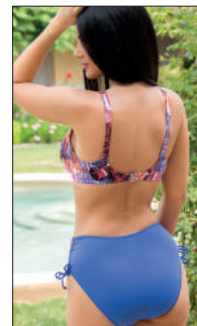

REF. TALLAS

05

BIKINI SIN FOAM
CON ARO REDUCTOR
TIRANTE REGULABLE.
T.: 95C-115C

06

BIKINI CONTROL SIN
FOAM CON ARO TIRANTE
REGULABLE.
T.: 95C-115C

26

BIKINI SIN FOAM
CON ARO REDUCTOR
TIRANTE REGULABLE.
T.: 95C-115C

07

BIKINI FOAM CON ARO
TIRANTE REGULABLE.
T.: 90C-105C

08

BIKINI BANDEAU FOAM
CON ARO TIRANTE DES-
MONTABLE.
T.: 90C-105C

09

BIKINI FOAM SIN ARO
TIRANTE REGULABLE.
T.: 90C-105C

BA

BRAGA ALTA
T.:90-115

BAL-DENIM
BAL-NEGRO

BRAGA ALTA T.:90-115

BK

BRAGA BIKINI
T.:90-115

BKL-DENIM
BKL-NEGRO

BRAGA BIKINI REGULABLE EN
ALTURA
T.:90-115

Fotografía: Pepe Marín

Agradecimiento a:

Masia El Teular Tel. 674 367 394

EL TEULAR

by El Post