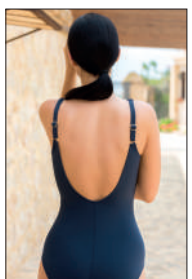

REF. TALLAS

00 BAÑADOR CONTROL
FOAM SIN ARO
TIRANTE REGULABLE
T.: 95B-130B

01 BAÑADOR CONTROL
FOAM SIN ARO
TIRANTE REGULABLE
T.: 95B-130B

02 BAÑADOR CONTROL
FOAM SIN ARO
TIRANTE REGULABLE
T.: 90B-110B

03 BAÑADOR CONTROL
FOAM SIN ARO
TIRANTE REGULABLE
T.: 95B-130B

04 BAÑADOR CONTROL
FOAM SIN ARO
TIRANTE REGULABLE
T.: 90B-110B

10 BAÑADOR BANDEAU
FOAM SIN ARO
TIRANTE DESMONTABLE
T.: 90C-110C

11 BAÑADOR CONTROL
FOAM SIN ARO
TIRANTE REGULABLE
T.: 95B-120B

12 BAÑADOR CONTROL
FOAM SIN ARO FALDA
T.: 95B-120B

13 BAÑADOR CONTROL
FOAM SIN ARO
TIRANTE REGULABLE
T.: 90B-110B

15 BAÑADOR CONTROL
FOAM SIN ARO
TIRANTE REGULABLE
T.: 95B-120B

16 BAÑADOR CONTROL
FOAM SIN ARO
TIRANTE REGULABLE
T.: 90C-110C