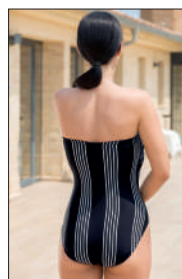

SERIE 09

REF. TALLAS

00 BAÑADOR CONTROL
FOAM SIN ARO
TIRANTE REGULABLE
T.: 95B-130B

01 BAÑADOR CONTROL
FOAM SIN ARO
TIRANTE REGULABLE
T.: 95B-130B

02 BAÑADOR CONTROL
FOAM SIN ARO
TIRANTE REGULABLE
T.: 90B-110B

03 BAÑADOR CONTROL
FOAM SIN ARO
TIRANTE REGULABLE
T.: 95B-130B

04 BAÑADOR CONTROL
FOAM SIN ARO
TIRANTE REGULABLE
T.: 90B-110B

10 BAÑADOR BANDEAU
FOAM SIN ARO
TIRANTE DESMONTABLE
T.: 90C-110C

11 BAÑADOR CONTROL
FOAM SIN ARO
TIRANTE REGULABLE
T.: 95B-120B

12 BAÑADOR CONTROL
FOAM SIN ARO FALDA
T.: 95B-120B

13 BAÑADOR CONTROL
FOAM SIN ARO
TIRANTE REGULABLE
T.: 90B-110B

15 BAÑADOR CONTROL
FOAM SIN ARO
TIRANTE REGULABLE
T.: 95B-120B

16 BAÑADOR CONTROL
FOAM SIN ARO
TIRANTE REGULABLE
T.: 90C-110C