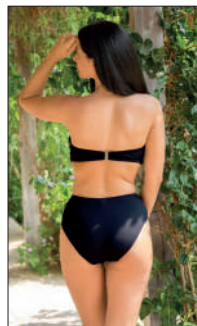

ITALIA 3 4 5 6 7 8 9 10 11
U.K. 34 36 38 40 42 44 46 48 50
130 125 120 115 110 105 100 95 90
58 56 54 52 50 48 46 44 42

ESPAÑA 90 95 100 105 110 115 120 125 130
FRANCIA 42 44 46 48 50 52 54 56 58