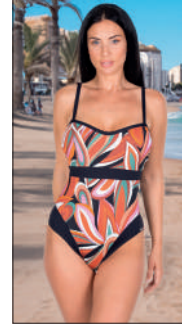

SERIE 01

SERIE 02

SERIE 03

SERIE 04

SERIE 05

SERIE 06

REF. TALLAS

00 BAÑADOR CONTROL
FOAM SIN ARO
TIRANTE REGULABLE
T.: 95B-130B