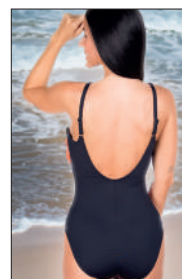

SERIE VILMA

REF. TALLAS

00 BAÑADOR CONTROL
FOAM SIN ARO
TIRANTE REGULABLE
T.: 95B-130B

01 BAÑADOR CONTROL
FOAM SIN ARO
TIRANTE REGULABLE
T.: 95B-130B

02 BAÑADOR CONTROL
FOAM SIN ARO
TIRANTE REGULABLE
T.: 90B-110B

03 BAÑADOR CONTROL
FOAM SIN ARO
TIRANTE REGULABLE
T.: 95B-130B

04 BAÑADOR CONTROL
FOAM SIN ARO
TIRANTE REGULABLE
T.: 90B-110B

10 BAÑADOR BANDEAU
FOAM SIN ARO
TIRANTE DESMONTABLE
T.: 90C-110C

11 BAÑADOR CONTROL
FOAM SIN ARO
TIRANTE REGULABLE
T.: 95B-120B

12 BAÑADOR CONTROL
FOAM SIN ARO FALDA
T.: 95B-120B

13 BAÑADOR CONTROL
FOAM SIN ARO
TIRANTE REGULABLE
T.: 90B-110B

15 BAÑADOR CONTROL
FOAM SIN ARO
TIRANTE REGULABLE
T.: 95B-120B

16 BAÑADOR CONTROL
FOAM SIN ARO
TIRANTE REGULABLE
T.: 90C-110C