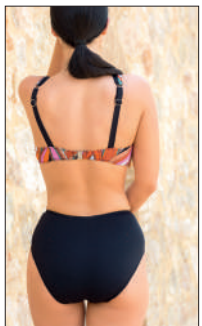

REF. TALLAS

05

BIKINI SIN FOAM
CON ARO REDUCTOR
TIRANTE REGULABLE.
T.: 95C-115C

06

BIKINI CONTROL SIN
FOAM CON ARO TIRANTE
REGULABLE.
T.: 95C-115C

26

BIKINI SIN FOAM
CON ARO REDUCTOR
TIRANTE REGULABLE.
T.: 95C-115C

07

BIKINI FOAM CON ARO
TIRANTE REGULABLE.
T.: 90C-105C

08

BIKINI BANDEAU FOAM
CON ARO TIRANTE DES-
MONTABLE.
T.: 90C-105C

09

BIKINI FOAM SIN ARO
TIRANTE REGULABLE.
T.: 90C-105C

BA

BRAGA ALTA
T.:90-115

BAL-DENIM
BAL-NEGRO

BRAGA ALTA T.:90-115

BK

BRAGA BIKINI
T.:90-115

BKL-DENIM
BKL-NEGRO

BRAGA BIKINI REGULABLE EN
ALTURA
T.:90-115

Fotografía: Pepe Marín

Agradecimiento a:

Masia El Teular Tel. 674 367 394

EL TEULAR

by El Post