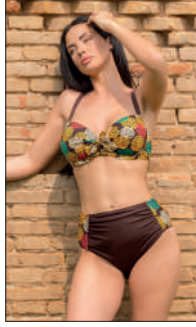

SERIE 06

SERIE 07

SERIE 08

SERIE 09

SERIE 10

SERIE VILMA

COLORES

CARMÍN

NEGRO

ITALIA 3 4 5 6 7 8 9 10 11
U.K. 34 36 38 40 42 44 46 48 50
130 125 120 115 110 105 100 95 90
58 56 54 52 50 48 46 44 42

ESPAÑA 90 95 100 105 110 115 120 125 130
FRANCIA 42 44 46 48 50 52 54 56 58