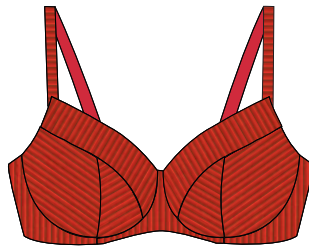

221107

T.: 90C-105C

BIKINI FOAM
CON ARO TIRANTE
REGULABLE