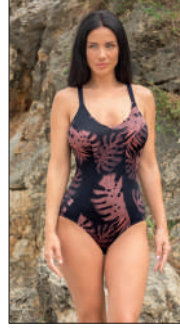

SERIE 01

SERIE 02

SERIE 03

SERIE 04

SERIE 05

SERIE 06

REF. TALLAS

00 BAÑADOR CONTROL
FOAM SIN ARO
TIRANTE REGULABLE
T.: 95B-130B