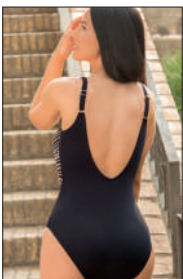

15 BAÑADOR CONTROL
FOAM SIN ARO
TIRANTE REGULABLE
T.: 95B-120B

16 BAÑADOR CONTROL
FOAM SIN ARO
TIRANTE REGULABLE
T.: 90C-110C

SERIE 07

SERIE 08

SERIE 09

SERIE 10

SERIE 11

SERIE VILMA