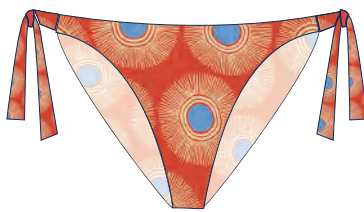

01D08

T.: 38-44

BRAGA BRASILEÑA V

01D33

T.: 40-48

BRAGA ALTA ANUDADA

01D1127

T.: 38B-44B

BIKINI FOAM CON ARO
TIRANTE ANCHO REGULABLE

02D1202

T.: 40C-46C

BIKINI TRIANGULAR CON FOAM
TIRANTE ANCHO ANUDADO AL
CUELLO Y CINTURA

02D01

T.: 38-46

BRAGA BIKINI BAJA

02D03

T.: 38-44

BRAGA ANUDADA

02D33

T.: 40-48

BRAGA ALTA ANUDADA

02D1101

T.: 40B-48B

BAÑADOR BANDEAU
DRAPEADO FOAM SIN ARO