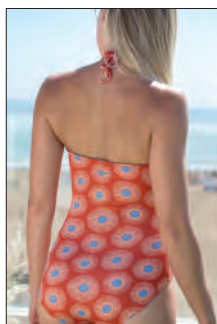

REF. TALLAS

1101

BAÑADOR BANDEAU
DRAPEADO FOAM
SIN ARO
T.: 40B-48B

1104

BAÑADOR FOAM
SIN ARO TIRANTE REGULABLE
T.: 40B-48B

1113

BAÑADOR DRAPEADO
FOAM SIN ARO
TIRANTE ANCHO REGULABLE
T.: 40B-48B

1121

BAÑADOR FOAM
SIN ARO ESPALDA ESCOTADA
T.: 38B-44B

1127-1128

BAÑADOR CON FOAM
CAMISETA
T.: 38B-44B

1136

BAÑADOR FOAM SIN ARO
TIRANTE REGULABLE CRUZADO
ESPALDA ESCOTADA
T.: 38B-44B

Fotografía: Pepe Marín

Agradecimiento a:

Sabbia
by Cristelmare

SERIE 01

SERIE 02

SERIE 03

SERIE 04

Correspondencia de tallas para baño:

ESPAÑA: 85 90 95 100 105 110
FRANCIA: 38 40 42 44 46 48

ITALIA: 2 3 4 5 6 7
U.K.: 30 32 34 36 38 40