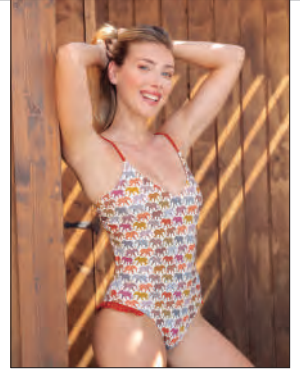

REF. TALLAS

1101

BAÑADOR BANDEAU
DRAPEADO FOAM
SIN ARO
T.: 40B-48B

1104

BAÑADOR FOAM
SIN ARO TIRANTE REGULABLE
T.: 40B-48B

1113

BAÑADOR DRAPEADO
FOAM SIN ARO
TIRANTE ANCHO REGULABLE
T.: 40B-48B

1121

BAÑADOR FOAM
SIN ARO ESPALDA ESCOTADA
T.: 38B-44B

1127-1128

BAÑADOR CON FOAM
CAMISETA
T.: 38B-44B

1136

BAÑADOR FOAM SIN ARO
TIRANTE REGULABLE CRUZADO
ESPALDA ESCOTADA
T.: 38B-44B

Fotografía: Pepe Marín

Agradecimiento a:

Sabbia
by Cristelmare

SERIE 01

SERIE 02

SERIE 03

SERIE 04

Correspondencia de tallas para baño:

ESPAÑA: 85 90 95 100 105 110
FRANCIA: 38 40 42 44 46 48

ITALIA: 2 3 4 5 6 7
U.K.: 30 32 34 36 38 40