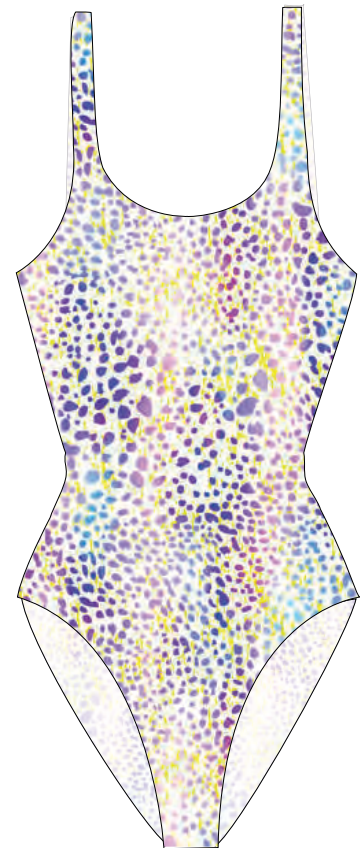

T.: 38B-46B

BIKINI BANDEAU FOAM CON
ARO TIRANTE DESMONTABLE

01D1201

T.: 38B-44B

BIKINI TRIANGULAR
CON FOAM ANUDADO
AL CUELLO Y CINTURA

01D01

T.: 38-46

BRAGA BIKINI BAJA

01D08

T.: 38-44

BRAGA BRASILEÑA V

01D33

T.: 40-48

BRAGA ALTA ANUDADA

01D1127

T.: 38B-44B

BAÑADOR CON FOAM
CAMISETA

Cristelmare

Cristelmare

02D1411

T.: 40C-48C

BIKINI CONTROL SIN FOAM
CON ARO DOS TIRANTES
REGULABLE.

02D1407

T.: 40C-46C