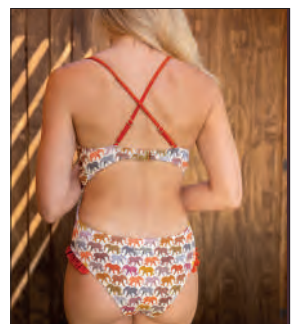

REF. TALLAS

1101

BAÑADOR BANDEAU
DRAPEADO FOAM
SIN ARO
T.: 40B-48B

1104

BAÑADOR FOAM
SIN ARO TIRANTE REGULABLE
T.: 40B-48B

1113

BAÑADOR DRAPEADO
FOAM SIN ARO
TIRANTE ANCHO REGULABLE
T.: 40B-48B

1121

BAÑADOR FOAM
SIN ARO ESPALDA ESCOTADA
T.: 38B-44B

1127-1128

BAÑADOR CON FOAM
CAMISETA
T.: 38B-44B

1136

BAÑADOR FOAM SIN ARO
TIRANTE REGULABLE CRUZADO
ESPALDA ESCOTADA
T.: 38B-44B

Fotografía: Pepe Marín

Agradecimiento a:

Sabbia
by Cristelmare

SERIE 01

SERIE 02

SERIE 03

SERIE 04

Correspondencia de tallas para baño:

ESPAÑA: 85 90 95 100 105 110
FRANCIA: 38 40 42 44 46 48

ITALIA: 2 3 4 5 6 7
U.K.: 30 32 34 36 38 40