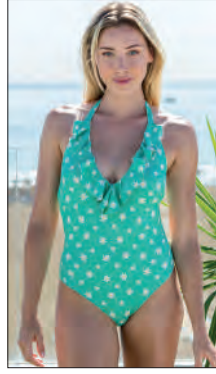

REF. TALLAS

1101

BAÑADOR BANDEAU
DRAPEADO FOAM
SIN ARO
T.: 40B-48B

1104

BAÑADOR FOAM
SIN ARO TIRANTE REGULABLE
T.: 40B-48B

1113

BAÑADOR DRAPEADO
FOAM SIN ARO
TIRANTE ANCHO REGULABLE
T.: 40B-48B

1121

BAÑADOR FOAM
SIN ARO ESPALDA ESCOTADA
T.: 38B-44B

1127-1128

BAÑADOR CON FOAM
CAMISETA
T.: 38B-44B

1136

BAÑADOR FOAM SIN ARO
TIRANTE REGULABLE CRUZADO
ESPALDA ESCOTADA
T.: 38B-44B

Fotografía: Pepe Marín

Agradecimiento a:

Sabbia
by Cristelmare

SERIE 01

SERIE 02

SERIE 03

SERIE 04

Correspondencia de tallas para baño:

ESPAÑA: 85 90 95 100 105 110
FRANCIA: 38 40 42 44 46 48

ITALIA: 2 3 4 5 6 7
U.K.: 30 32 34 36 38 40