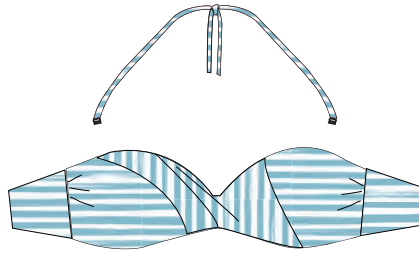

07D1061

T.: 38B-46B

BIKINI BANDEAU FOAM CON
ARO TIRANTE DESMONTABLE