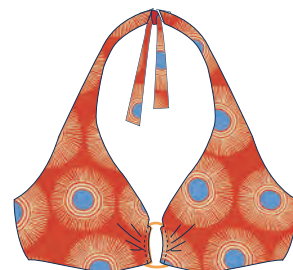

02D1202

T.: 40C-46C

BIKINI TRIANGULAR CON FOAM
TIRANTE ANCHO ANUDADO AL
CUELLO Y CINTURA