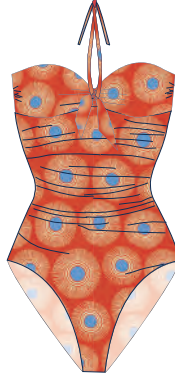

REF. TALLAS

1101

BAÑADOR BANDEAU
DRAPEADO FOAM
SIN ARO
T.: 40B-48B

1104

BAÑADOR FOAM
SIN ARO TIRANTE REGULABLE
T.: 40B-48B

1113

BAÑADOR DRAPEADO
FOAM SIN ARO
TIRANTE ANCHO REGULABLE
T.: 40B-48B

1121

BAÑADOR FOAM
SIN ARO ESPALDA ESCOTADA
T.: 38B-44B

1127-1128

BAÑADOR CON FOAM
CAMISETA
T.: 38B-44B

1136

BAÑADOR FOAM SIN ARO
TIRANTE REGULABLE CRUZADO
ESPALDA ESCOTADA
T.: 38B-44B

Fotografía: Pepe Marín

Agradecimiento a:

Sabbia
by Cristelmare

SERIE 01

SERIE 02

SERIE 03

SERIE 04

Correspondencia de tallas para baño:

ESPAÑA: 85 90 95 100 105 110
FRANCIA: 38 40 42 44 46 48

ITALIA: 2 3 4 5 6 7
U.K.: 30 32 34 36 38 40