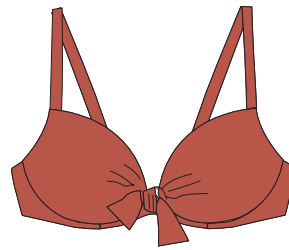

BRAGA BRASILEÑA V

Cristelmare

Cristelmare

Cristelmare

1230

T.: 38B-46B

BIKINI BANDEAU FOAM
CON ARO TIRANTE
DESMONTABLE

1407